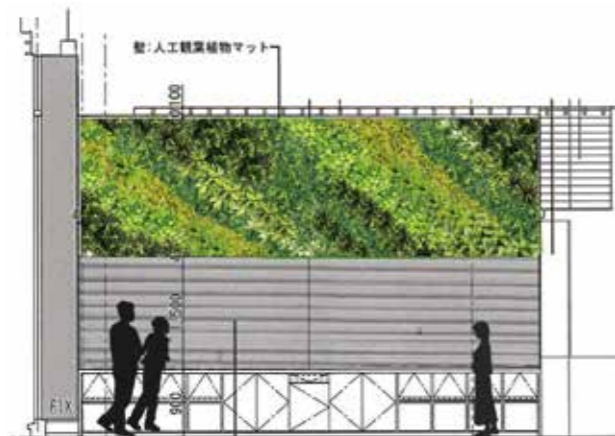

スタイリッシュで清涼感のある観葉植物を流れるようなラインでまとめ、上質な空間を創出します。

サイズ：6050×1770

8号線側ショールームは、グリーンに白を基調とした、さわやかなイメージで、何色の車にも似合う配色です。

サイズ：5020×1170

商談スペースは、グリーンをベースに色味のあるグリーンを添えて華やかさを演出します。

【フェイクグリーン主なアイテム一覧】

アジアンタムマット

ティーリーフマット